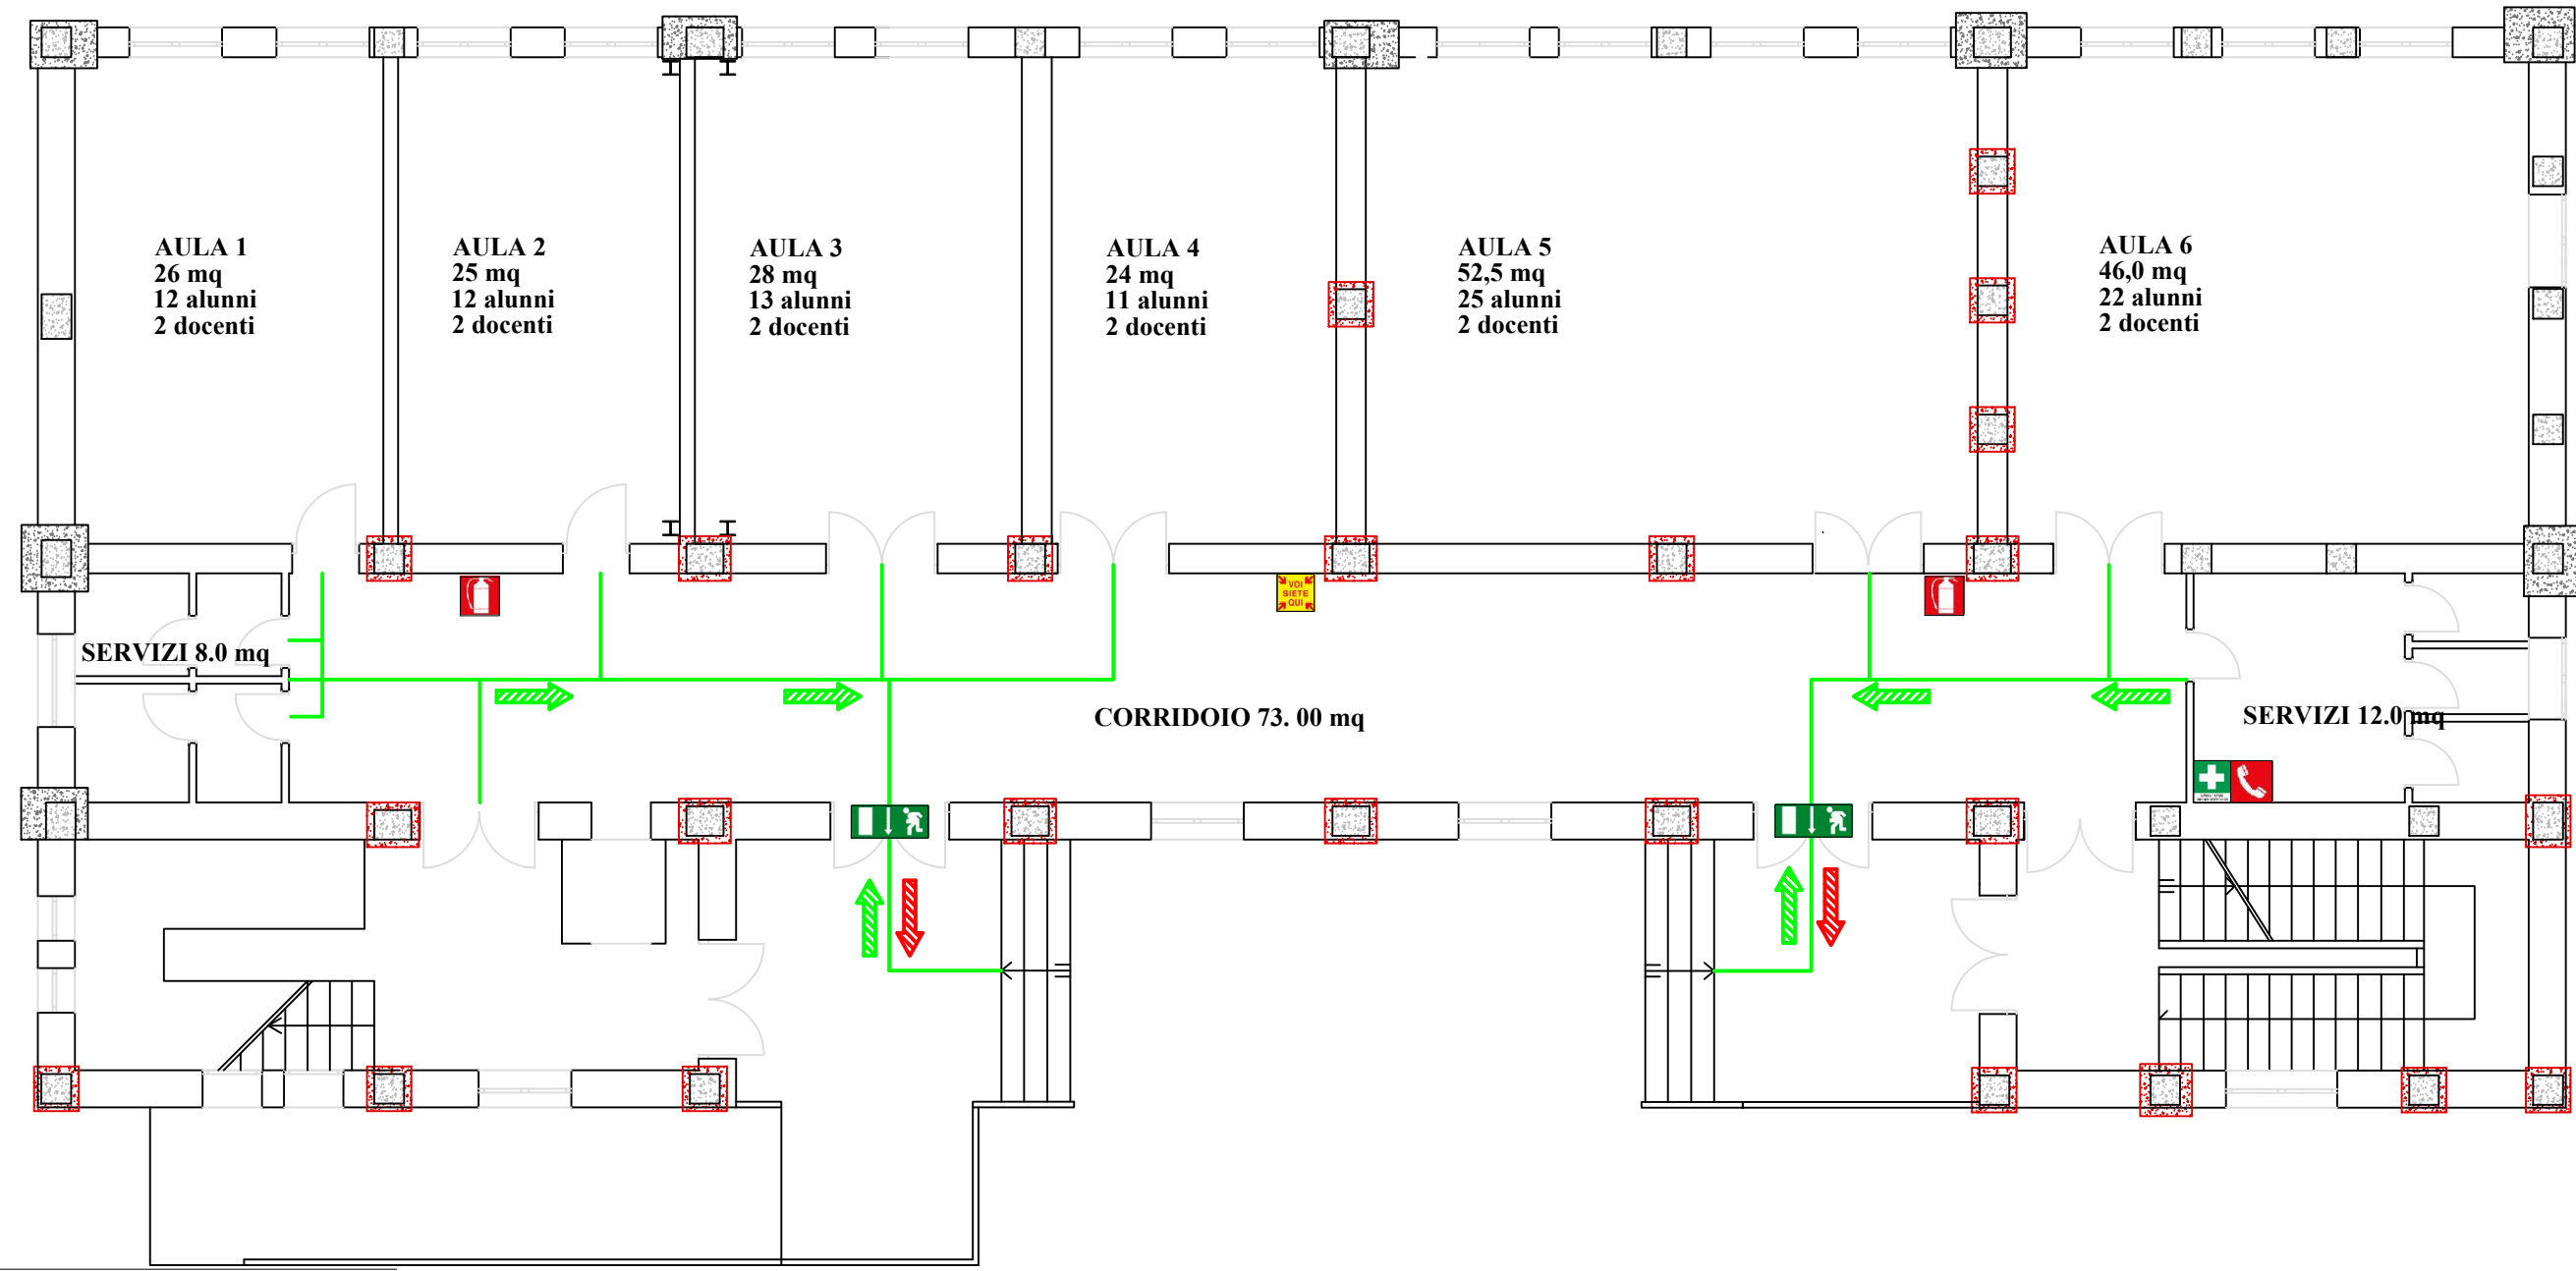

PIANO DI EMERGENZA ED EVACUAZIONE

Plesso di MALITO_ PIANO TERRA

IC MANGONE - GRIMALDI

Scuola dell'Infanzia, Primaria e Secondaria scala 1:100

Legenda

	Posizione Utente
	Telefono Emergenze
	Estintore Portatile A POLVERE
	Estintore Portatile CO2
	Estintore CARRELLABILE
	Idrante
	Allarme antincendio
	Pulsante di allarme antincendio

	Intercettazione acqua
	Intercettazione gas
	Punto di raccolta
	Cassetta Primo Soccorso
	Uscita di Emergenza
	Uscita di Emergenza a Destra
	Uscita di Emergenza a Sinistra
	Scala Sinistra Giù_Scala Destra Giù

	Percorso interno orizzontale
	Percorso di Esodo verso il basso
	Percorso di Esodo verso l'alto
QE	Quadro Elettrico
	Smistamento flusso entrata/uscita_ ORIZZONTALE
	Smistamento flusso entrata/uscita_ BASSO
	Smistamento flusso entrata/uscita_ VERTICALE
	Maniglioni antipánico
	Defibrillatore semiautomatico

PIANO REDATTO DA: ing. Ilde Maria NOTARIANNE

PUNTO DI RACCOLTA: M